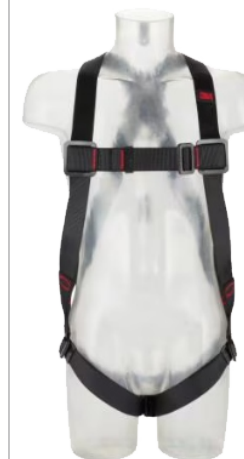

Peso Suportado:

140kg

Tipo de fivela:

Auto Locking Quick Connect

ARNÊS ANTI QUEDA - GAMA STANDARD

Nome: 3M Protecta E200 Standard

Referência: Ref. 1161630 - Tamanho S
Ref. 1161631 - Tamanho M/L
Ref. 1161632 - Tamanho XL