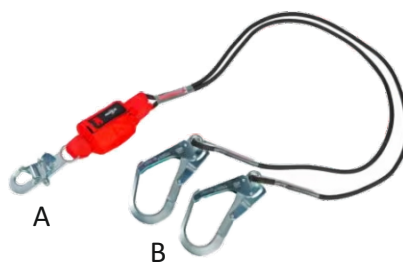

Peso Suportado:

140kg

Tipo de fivela:

Auto Locking Quick Connect

ARNÊS ANTI QUEDA - GAMA STANDARD

Nome: 3M Protecta E200 Standard

Referência: Ref. 1161630 - Tamanho S
Ref. 1161631 - Tamanho M/L
Ref. 1161632 - Tamanho XL

Número Pontos Ancoragem: 4 3 2 1

Tipo de Ancoragem:	4			3			2			1		
	Costas	Frente	Lateral	Costas	Frente	Resgate	Costas	Frente		Costas	Frente	Lateral
	x	x	x	x	x	x	x	x		x		

Cinto: Sim Não

Peso Suportado: 140kg

Tipo de fivela: Pass-Through

ARNÊS ANTI QUEDA - GAMA ECO

Nome:	3M Protecta E50											
Referência:	Ref. AB17811UNI - Tam. universal			Ref. AB17611UNI - Tam. universal			Ref. AB17711SM - Tam. pequeno Ref. AB17711UNI - Tam. universal Ref. 1161614 - Tam. XL			Ref. AB17511UNI - Tam. Universal		
Número Pontos Ancoragem:	4			3			2			1		
Tipo de Ancoragem:	Costas	Frente	Lateral	Costas	Frente	Lateral	Costas	Frente		Costas	Frente	Lateral
	x	x	x	x		x	x	x		x		
Cinto:	Sim						Não					
Peso Suportado:	140kg											
	Pass-Through											

ABSORVEDORES DE ENERGIA DUPLOS (Y)

Nome:	3M Protecta Pro-Stretch		3M Protecta Rope				3M Protecta Shanchoc Twin	
Referência:	Ref. 1260348 - 1,50m Ref. 1260346 - 2,00m		Ref. 1260352 - 1,80m		Ref. 1260351 - 1,80m		Ref. 1260141 - 1,50m Ref. 1260153 - 2,00m	
Capacidade de Peso:	Mínimo: 50 Kg Máximo: 130 Kg Força máxima: < 6kN						Máximo: 100 Kg	
Conectores:	A	B	A	B	A	B	A	B
	Mosquetão	Gancho de Andaime	Mosquetão Automático	Gancho de Andaime	Mosquetão	Gancho de Andaime	Mosquetão	Mosquetão
Padrão:	CE EN355:2002						CE En355	
Peso:	1260348	1260346	1260352		1260351		1260141	1260153
	1,2kg	1,4kg	1,4kg		1,4kg			