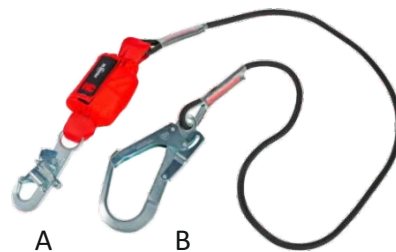

ABSORVEDORES DE ENERGIA SIMPLES

Nome:	3M Protecta Elastic Webbing		3M Protecta S. Absorbing Rope		3M Protecta S. Abs. Kernmantle		3M Protecta S. Absorbing Web	
Referência:	Ref. 1260349 - 1,50m Ref. 1260347 - 2,00m		Ref. 1260350 - 2,00m		Ref. AE522/6 - 2,00m		Ref. 1310307 - 2,00m	
Capacidade de Peso:	Mínimo: 50 Kg | Máximo: 130 Kg | Força máxima: < 6kN						Máximo: 100 Kg	
Conectores:	A	B	A	B	A	B	A	B
	Mosquetão	Gancho de Andaime	Mosquetão Automático	Gancho de Andaime	Mosquetão	Gancho de Andaime	Mosquetão	Gancho de Andaime
Padrão:	CE EN355:2002						CE EN355	
Peso:	1260349	1260347	1260350		AE522/6		1310307	
	1,0kg	1,1kg	0,8kg		1,135kg