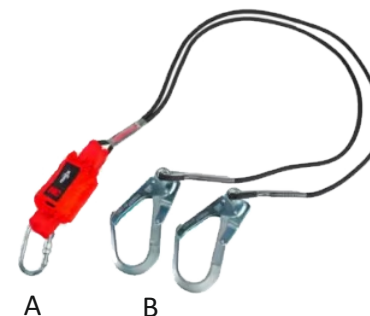

Peso Suportado:

140kg

Tipo de fivela:

Auto Locking Quick Connect

ARNÊS ANTI QUEDA - GAMA STANDARD

Nome: 3M Protecta E200 Standard

Referência: Ref. 1161630 - Tamanho S
Ref. 1161631 - Tamanho M/L
Ref. 1161632 - Tamanho XL

Número Pontos Ancoragem: 4 3 2 1

Tipo de Ancoragem:	4			3			2			1		
	Costas	Frente	Lateral	Costas	Frente	Resgate	Costas	Frente		Costas	Frente	Lateral
	x	x	x	x	x	x	x	x		x		

Cinto: Sim Não

Peso Suportado: 140kg

Tipo de fivela: Pass-Through

ARNÊS ANTI QUEDA - GAMA ECO

Nome:	3M Protecta E50											
Referência:	Ref. AB17811UNI - Tam. universal			Ref. AB17611UNI - Tam. universal			Ref. AB17711SM - Tam. pequeno Ref. AB17711UNI - Tam. universal Ref. 1161614 - Tam. XL			Ref. AB17511UNI - Tam. Universal		
Número Pontos Ancoragem:	4			3			2			1		
Tipo de Ancoragem:	Costas	Frente	Lateral	Costas	Frente	Lateral	Costas	Frente		Costas	Frente	Lateral
	x	x	x	x		x	x	x		x		
Cinto:	Sim						Não					
Peso Suportado:	140kg											
	Pass-Through											

ABSORVEDORES DE ENERGIA DUPLOS (Y)

Nome:	3M Protecta Pro-Stretch		3M Protecta Rope				3M Protecta Shanchoc Twin	
Referência:	Ref. 1260348 - 1,50m Ref. 1260346 - 2,00m		Ref. 1260352 - 1,80m		Ref. 1260351 - 1,80m		Ref. 1260141 - 1,50m Ref. 1260153 - 2,00m	
Capacidade de Peso:	Mínimo: 50 Kg Máximo: 130 Kg Força máxima: < 6kN						Máximo: 100 Kg	
Conectores:	A	B	A	B	A	B	A	B
	Mosquetão	Gancho de Andaime	Mosquetão Automático	Gancho de Andaime	Mosquetão	Gancho de Andaime	Mosquetão	Mosquetão
Padrão:	CE EN355:2002						CE En355	
Peso:	1260348	1260346	1260352		1260351		1260141	1260153
	1,2kg	1,4kg	1,4kg		1,4kg			